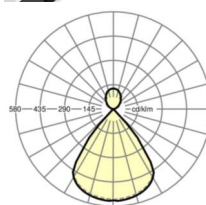

параметры

номер заказа	60635036670
код EAN	4020863419821
номер таможенного тарифа	94051190
Знак прохождения контроля	IP 20, класс защиты I, для рабочих мест за дисплеем 65°<100, F, Indoor, CE
Степень ударопрочности IK	IK02
Температура окружения	ta 25°C
Особые свойства	Готовность к IoT «Ready for IoT»
Гарантийный срок	5 лет
Государственные программы поддержки	BEG - государственные субсидии для энергосберегающих зданий (действительна только для Германии)

электротехника

Балласт	Электронный драйвер DALI2 (1 штука)
проводка	5x0.75mm²
Мощность системы	35W
сетевое напряжение	230V/50Hz
автоматический предохранитель (пусковой ток)	12 штук/B10, 20 штук/B16, 21 штук/C10, 33 штук/C16
класс энергосбережения/Источник света	C

Оптика

Оснастка	LED, цветопередача/оттенок света CRI ≥ 80 / 3000K
Допуск для координаты цветности (MacAdam)	3SDCM
Фотобиологическая безопасность (светильник)	RG1
Номинальный световой поток	4698lm
Срок службы LED	50000h L80/B10 (Tq 25°C)
светоотдача светильников	135lm/W
UGR поп./вдоль	15.7 / 15.6

DEEP-LINK

<https://www.regiolum.de/ru/article/60635036670>

Ссылка	LED 4700lm 830
ηLB	100 %
Φ ↓/↑	73 % / 27 %
UGR поп./вдоль	15.7 / 15.6